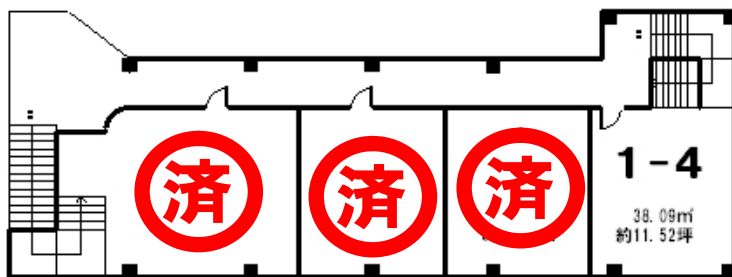

新鍛冶町貸店舗

2 F

1 F

図面と現況が異なる場合は現況を優先します。 取引態様：仲介（別途仲介手数料頂きます）

地 図		賃料・その他	
弘前市大字新鍛冶町88-2			
	1 - 1	約17.24坪	済
	1 - 2	約10.52坪	済
	1 - 3	約10.52坪	済
	1 - 4	約11.52坪	¥135,000
	2 - 1	約19.23坪	済
	2 - 2	約11.39坪	¥85,000
	2 - 3	約14.92坪	済
			・敷金 2ヶ月 ・借家人賠償責任保険加入必須