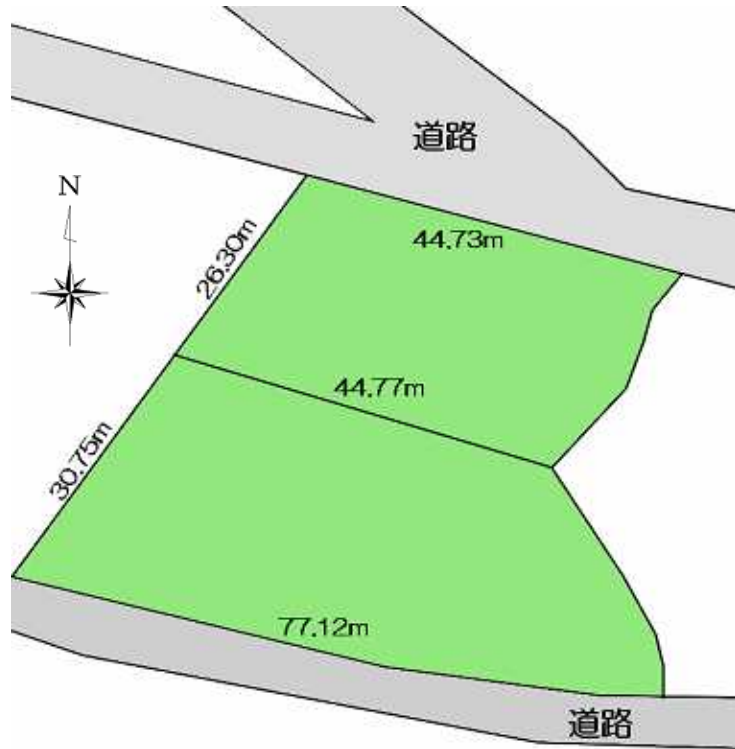

板柳 石野 売地

板柳町 石野 田毎

土地概略図

882坪

分筆OK!

坪単価25,000円

板柳北小学校まで・・・750m
 板柳中学校まで・・・930m
 マックスバリュまで・・・1.3km
 板柳役場まで・・・2.4km

地図

物件概要

所在	板柳町大字石野字田毎		
土地	土地面積	2筆 2916.00 m ² 882.09 坪	
	地目	畑	
法令上の制限	都市計画	非線引き区域	
	用途地域	無指定	
	建蔽率	70 %	容積率 200 %
	その他		
その他	設備	水道	公営
		排水	浄化槽
		ガス	プロパン
	接面道路	公道	
	学区	板柳北小 板柳中	
取引態様	仲介	仲介手数料	国交省規定による
坪単価	25,000 円		
	農業振興地域除外申請・農地法5条申請必要		