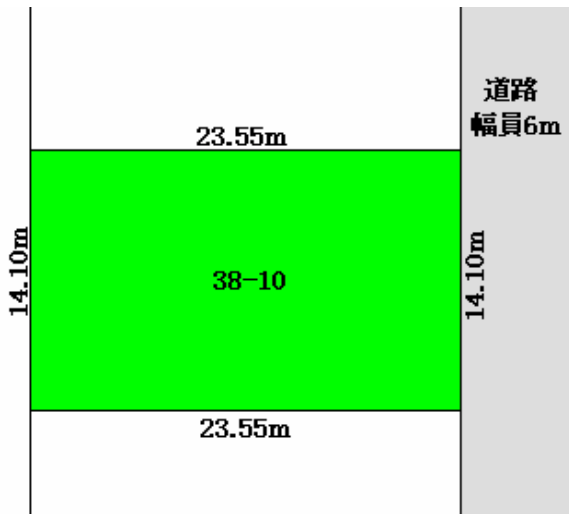

つがる市 柏玉水 売地 400万円

取引態様：仲介
仲介手数料別途：189,000円

敷地略図

物件周辺地図

物件概要

所在地：つがる市柏玉水米袋38-10
地目：宅地
接道：東側 市道 約6m
地籍：計1筆 329.81 m² 約99.76坪
用途地域：都市計画区域内・非線引き区域・無指定
建蔽率/容積率：70% / 200%
設備：上水道・下水道・プロパン
学区：柏小学校・柏中学校
備考：

青森県知事(5)2385号 (社)全日本不動産協会会員 (社)不動産保障協会会員