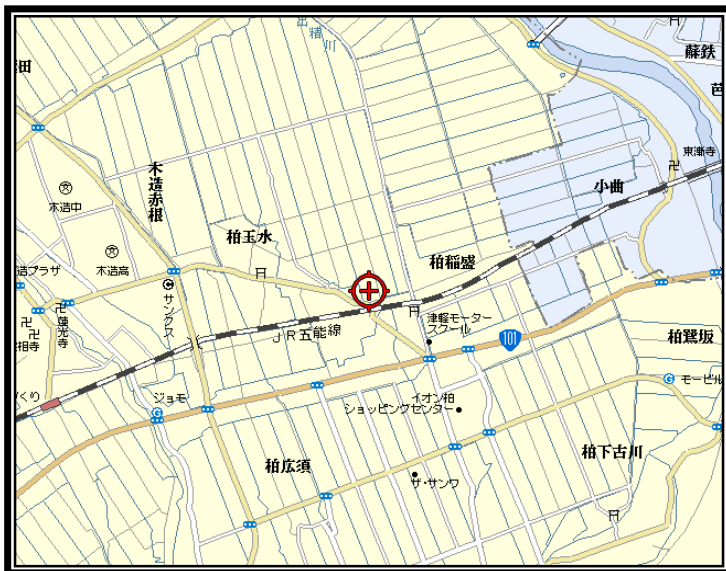

つがる市 柏玉水 売地 400万円

取引態様：仲介
仲介手数料別途：189,000円

敷地略図

物件周辺地図

物件概要

所在地：つがる市柏玉水米袋38-10
地目：宅地
接道：東側 市道 約6m
地籍：計1筆 329.81 m² 約99.76坪
用途地域：都市計画区域内・非線引き区域・無指定
建蔽率/容積率：70% / 200%
設備：上水道・下水道・プロパン
学区：柏小学校・柏中学校
備考：

青森県知事(5)2385号 (社)全日本不動産協会会員 (社)不動産保障協会会員